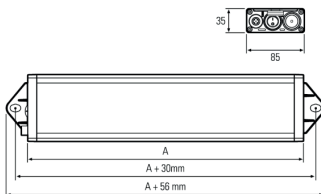

UNILED SL RGB-W, 545 mm, 24V DC

Item number:	110994-12
EAN:	4260556623450
Order number:	110994-12
Model:	UNILED SL
Type:	LED system and workplace luminaire
Illuminant:	RGB SMD + SMD LED
Power consumption white:	~19 W
Lamp luminous flux white:	2430 lm
Lamp luminous efficiency:	126 lm/W
Power consumption RED:	~18 W
Power consumption GREEN:	~5 W
Power consumption BLUE:	~18 W
Lamp luminous flux RED:	480 lm
Lamp luminous flux GREEN:	710 lm
Lamp luminous flux BLUE:	300 lm
Light distribution:	direct
Light colour white:	daylight white (5200 - 5700K)
Connected load:	24 V DC -10 % +7 % (RGB) – 24 V DC ±10 % (W)
Connection (connector):	M12 A-type encoded
Degree of protection:	IP50
Class of protection:	III
Glare-free	opal white
Beam angle (optics):	100°
Operating temperature:	-10... +50 °C
Colour rendering white (Ra):	> 80
Lamps lifetime:	> 60,000 h
Housing material:	aluminium
Cover material:	plastics, soft
Height [B] x Width [C]:	35 mm x 85 mm
Length [A]:	545 mm
Weight (net):	850 g
Gross weight:	1300 g
Risk group (DIN EN 62471):	free group
Mounting accessories:	optional
Marking:	CE, ETL Listed
Made in:	Germany
Feature:	RGB-W: Illumination and beacon in one luminaire