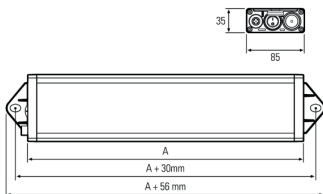

## UNILED SL RGB-W, 545 mm, 24V DC

**Artikel-Nr.:** 110994-12  
**EAN:** 4260556623450

<b>Bestell-Nr.:</b>	110994-12
<b>Modell:</b>	UNILED SL
<b>Bauform:</b>	LED System- und Arbeitsplatzleuchte
<b>Leuchtmittel:</b>	RGB SMD + SMD LED
<b>Lampenleistung Weiß:</b>	~19 W
<b>Lampenlichtstrom Weiß:</b>	2430 lm
<b>Lampenlichtausbeute Weiß:</b>	126 lm/W
<b>Lampenleistung Rot:</b>	~18 W
<b>Lampenleistung Grün:</b>	~5 W
<b>Lampenleistung Blau:</b>	~18 W
<b>Lampenlichtstrom Rot:</b>	480 lm
<b>Lampenlichtstrom Grün:</b>	710 lm
<b>Lampenlichtstrom Blau:</b>	300 lm
<b>Lichtverteilung:</b>	direkt
<b>Lichtfarbe Weiß:</b>	Tageslichtweiß (5200 - 5700K)
<b>Anschlusswert Leuchte:</b>	24 V DC -10 % +7 % (RGB) – 24 V DC ±10 % (W)
<b>Anschluss Leuchte:</b>	M12 A-kodiert
<b>Schutzart:</b>	IP50
<b>Schutzklasse:</b>	III
<b>Entblendung:</b>	opalweiß
<b>Abstrahlwinkel:</b>	100°
<b>Betriebstemperatur:</b>	-10... +50 °C
<b>Farbwiedergabe Weiß (Ra):</b>	> 80
<b>Lampenlebensdauer:</b>	> 60.000 h
<b>Material Gehäuse:</b>	Aluminium
<b>Material Abdeckung:</b>	Kunststoff matt
<b>Höhe [B] x Breite [C]:</b>	35 mm x 85 mm
<b>Länge [A]:</b>	545 mm
<b>Gewicht:</b>	850 g
<b>Bruttogewicht:</b>	1300 g
<b>Risikogruppe:</b>	freie Gruppe
<b>Befestigungszubehör:</b>	optional
<b>Kennzeichnung:</b>	CE, ETL Listed
<b>Gefertigt in:</b>	Deutschland
<b>Besonderheit:</b>	RGB-W: Beleuchten und Signalisieren in einer Leuchte