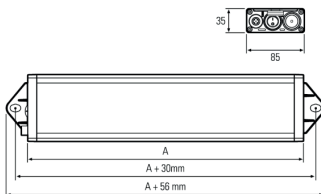

UNILED SL RGB-W, 1545 mm, 24V DC

Item number:	110994-14
EAN:	4260556623474
Order number:	110994-14
Model:	UNILED SL
Type:	LED system and workplace luminaire
Illuminant:	RGB SMD + SMD LED
Power consumption white:	~57 W
Lamp luminous flux white:	7290 lm
Lamp luminous efficiency::	126 lm/W
Power consumption RED:	~54 W
Power consumption GREEN:	~15 W
Power consumption BLUE:	~54 W
Lamp luminous flux RED:	1440 lm
Lamp luminous flux GREEN:	2130 lm
Lamp luminous flux BLUE:	900 lm
Light distribution:	direct
Light colour white:	daylight white (5200 - 5700K)
Connected load:	24 V DC -10 % +7 % (RGB) – 24 V DC ±10 % (W)
Connection (connector):	M12 A-type encoded
Degree of protection:	IP50
Class of protection:	III
Glare-free	opal white
Beam angle (optics):	100°
Operating temperature:	-10... +50 °C
Colour rendering white (Ra):	> 80
Lamps lifetime:	> 60,000 h
Housing material:	aluminium
Cover material:	plastics, soft
Height [B] x Width [C]:	35 mm x 85 mm
Length [A]:	1545 mm
Weight (net):	1600 g
Gross weight:	2450 g
Risk group (DIN EN 62471):	free group
Mounting accessories:	optional
Marking:	CE, ETL Listed
Made in:	Germany
Feature:	RGB-W: Illumination and beacon in one luminaire