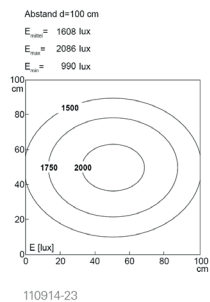

## UNILED SL, 1045 mm, 24V DC, Abdeckung Mikroprismen

**Artikel-Nr.:** 110914-23  
**EAN:** 4260556623405

<b>Bestell-Nr.:</b>	110914-23
<b>Modell:</b>	UNILED SL
<b>Bauform:</b>	LED System- und Arbeitsplatzleuchte
<b>Leuchtmittel:</b>	SMD LED
<b>Lampenleistung:</b>	~48 W
<b>Lampenlichtstrom:</b>	6417 lm
<b>Lampenlichtausbeute:</b>	131 lm/W
<b>Lichtverteilung:</b>	direkt
<b>Lichtfarbe:</b>	Tageslichtweiß (5200 - 5700K)
<b>Anschlusswert Leuchte:</b>	24V DC $\pm$ 10%
<b>Anschluss Leuchte:</b>	M12 A-kodiert
<b>Schutzart:</b>	IP50
<b>Schutzklasse:</b>	III
<b>Entblendung:</b>	Mikroprismen
<b>Abstrahlwinkel:</b>	100°
<b>Betriebstemperatur:</b>	-10... +60 °C
<b>Farbwiedergabe (Ra):</b>	> 85
<b>Lampenlebensdauer:</b>	> 60.000 h
<b>Material Gehäuse:</b>	Aluminium
<b>Material Abdeckung:</b>	Kunststoff Mikroprismen
<b>Höhe [B] x Breite [C]:</b>	35 mm x 85 mm
<b>Länge [A]:</b>	1045 mm / 1075 mm
<b>Gewicht:</b>	1600 g
<b>Bruttogewicht:</b>	2450 g
<b>Risikogruppe:</b>	freie Gruppe
<b>Befestigungszubehör:</b>	optional
<b>Dimmbar:</b>	optional über Zubehör
<b>Kennzeichnung:</b>	CE, ETL Listed
<b>Gefertigt in:</b>	Deutschland
<b>Besonderheit:</b>	Hohe Lichtstreuung