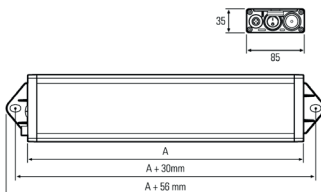

## UNILED SL, 1045 mm, 24V DC, Abdeckung Mikroprismen

**Artikel-Nr.:** 110914-23  
**EAN:** 4260556623405

<b>Bestell-Nr.:</b>	110914-23
<b>Modell:</b>	UNILED SL
<b>Bauform:</b>	LED System- und Arbeitsplatzleuchte
<b>Leuchtmittel:</b>	SMD LED
<b>Lampenleistung:</b>	~48 W
<b>Lampenlichtstrom:</b>	6417 lm
<b>Lampenlichtausbeute:</b>	131 lm/W
<b>Lichtverteilung:</b>	direkt
<b>Lichtfarbe:</b>	Tageslichtweiß (5200 - 5700K)
<b>Anschlusswert Leuchte:</b>	24V DC $\pm$ 10%
<b>Anschluss Leuchte:</b>	M12 A-kodiert
<b>Schutzart:</b>	IP50
<b>Schutzklasse:</b>	III
<b>Entblendung:</b>	Mikroprismen
<b>Abstrahlwinkel:</b>	100°
<b>Betriebstemperatur:</b>	-10... +60 °C
<b>Farbwiedergabe (Ra):</b>	> 85
<b>Lampenlebensdauer:</b>	> 60.000 h
<b>Material Gehäuse:</b>	Aluminium
<b>Material Abdeckung:</b>	Kunststoff Mikroprismen
<b>Höhe [B] x Breite [C]:</b>	35 mm x 85 mm
<b>Länge [A]:</b>	1045 mm / 1075 mm
<b>Gewicht:</b>	1600 g
<b>Bruttogewicht:</b>	2450 g
<b>Risikogruppe:</b>	freie Gruppe
<b>Befestigungszubehör:</b>	optional
<b>Dimmbar:</b>	optional über Zubehör
<b>Kennzeichnung:</b>	CE, ETL Listed
<b>Gefertigt in:</b>	Deutschland
<b>Besonderheit:</b>	Hohe Lichtstreuung