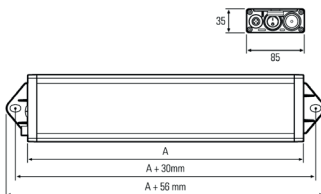

LED Arbeitsplatzleuchte
LED workplace luminaire

UNILED SL, 1045 mm, 24V DC,
micro prisms cover

Item number: 110914-23
EAN: 4260556623405

Order number:	110914-23
Model:	UNILED SL
Type:	LED system luminaire and workplace lighting
Illuminant:	SMD LED
Power consumption:	~48 W
Lamp luminous flux:	6417 lm
Lamp luminous efficiency:	131 lm/W
Light distribution:	direct
Light colour:	daylight white (5200 - 5700K)
Connected load:	24V DC $\pm$ 10%
Connection (connector):	M12 A-type encoded
Degree of protection:	IP50
Class of protection:	III
Glare-free	micro prisms
Beam angle (optics):	100°
Operating temperature:	-10... +60 °C
Colour rendering (Ra):	> 85
Lamps lifetime:	> 60,000 h
Housing material:	aluminium
Cover material:	micro prisms cover
Height [B] x Width [C]:	35 mm x 85 mm
Length [A]:	1045 mm / 1075 mm
Weight (net):	1600 g
Gross weight:	2450 g
Risk group (DIN EN 62471):	free group
Mounting accessories:	optional
Dimmable:	via optional accessory
Marking:	CE, ETL Listed
Made in:	Germany
Feature:	high light diffusion