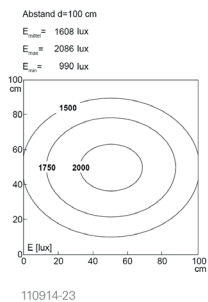

LED Arbeitsplatzleuchte
LED workplace luminaire

UNILED SL, 1045 mm, 24V DC,
micro prisms cover

Item number: 110914-23
EAN: 4260556623405

Order number:	110914-23
Model:	UNILED SL
Type:	LED system luminaire and workplace lighting
Illuminant:	SMD LED
Power consumption:	~48 W
Lamp luminous flux:	6417 lm
Lamp luminous efficiency:	131 lm/W
Light distribution:	direct
Light colour:	daylight white (5200 - 5700K)
Connected load:	24V DC $\pm$ 10%
Connection (connector):	M12 A-type encoded
Degree of protection:	IP50
Class of protection:	III
Glare-free	micro prisms
Beam angle (optics):	100°
Operating temperature:	-10... +60 °C
Colour rendering (Ra):	> 85
Lamps lifetime:	> 60,000 h
Housing material:	aluminium
Cover material:	micro prisms cover
Height [B] x Width [C]:	35 mm x 85 mm
Length [A]:	1045 mm / 1075 mm
Weight (net):	1600 g
Gross weight:	2450 g
Risk group (DIN EN 62471):	free group
Mounting accessories:	optional
Dimmable:	via optional accessory
Marking:	CE, ETL Listed
Made in:	Germany
Feature:	high light diffusion