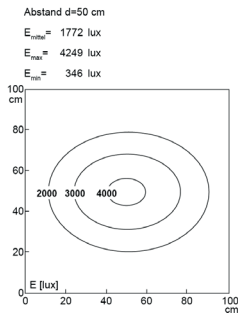

## UNILED II Gelenkarm, dimmbar, 5200-5700K, Leuchtenbreite 548 mm

**Artikelnr.:** 120710-02  
**EAN:** 4260556620282

<b>Bestell-Nr.:</b>	120710-02
<b>Modell:</b>	UNILED II Gelenkarm
<b>Bauform:</b>	LED Gelenkarmleuchte
<b>Leuchtmittel:</b>	SMD LED
<b>Lampenleistung:</b>	~27 W
<b>Lampenlichtstrom:</b>	3217 lm
<b>Lampenlichtausbeute:</b>	ca. 131 lm/W
<b>Lichtverteilung:</b>	direkt
<b>Lichtfarbe:</b>	Tageslichtweiß (5200 - 5700K)
<b>Anschlusswert Leuchte:</b>	24V DC $\pm$ 10%
<b>Betriebsgerät:</b>	Netzteil 110-240V AC inkl.
<b>Anschluss Leuchte:</b>	M12 A-kodiert
<b>Anschlusswert Netzteil:</b>	100-240V AC
<b>Anschluss Netzteil:</b>	EURO Stecker zu M12 Steckverbinder
<b>Schutzart:</b>	IP40
<b>Schutzklasse:</b>	III
<b>Entblendung:</b>	opalweiß
<b>Abstrahlwinkel:</b>	100°
<b>Betriebstemperatur:</b>	-10... +60 °C
<b>Farbwiedergabe (Ra):</b>	> 85
<b>Lampenlebensdauer:</b>	> 60.000 h
<b>Material Gehäuse:</b>	Aluminium / Kunststoff
<b>Material Abdeckung:</b>	Makrolon
<b>Länge Kopf [A]:</b>	548 mm
<b>Länge Gelenkarme:</b>	2x 400 mm
<b>Gewicht:</b>	2250 g
<b>Bruttogewicht:</b>	3950 g
<b>Risikogruppe:</b>	freie Gruppe
<b>Befestigungszubehör:</b>	Tischklemme inkl.
<b>Dimmbar:</b>	Dimmer mit Memory Funktion intern
<b>Gefertigt in:</b>	Deutschland
<b>Besonderheit:</b>	dimmbar, weite Ausladung