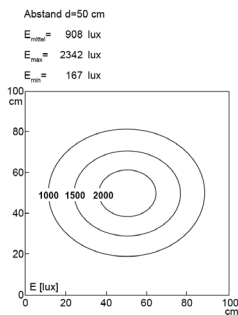

## UNILED II Gelenkarm, dimmbar, 5200-5700K, Leuchtenbreite 298 mm

**Artikelnr.:** 120610-02  
**EAN:** 4260556620268

<b>Bestell-Nr.:</b>	120610-02
<b>Modell:</b>	UNILED II Gelenkarm
<b>Bauform:</b>	LED Gelenkarmleuchte
<b>Leuchtmittel:</b>	SMD LED
<b>Lampenleistung:</b>	~14 W
<b>Lampenlichtstrom:</b>	1617 lm
<b>Lampenlichtausbeute:</b>	ca. 131 lm/W
<b>Lichtverteilung:</b>	direkt
<b>Lichtfarbe:</b>	Tageslichtweiß (5200 - 5700K)
<b>Anschlusswert Leuchte:</b>	24V DC ± 10%
<b>Betriebsgerät:</b>	Netzteil 110-240V AC inkl.
<b>Anschluss Leuchte:</b>	M12 Sensorstecker A-kodiert
<b>Anschlusswert Netzteil:</b>	100-240V AC
<b>Anschluss Netzteil:</b>	EURO Stecker zu M12 Steckverbinder
<b>Schutzart:</b>	IP40
<b>Schutzklasse:</b>	III
<b>Entblendung:</b>	opalweiß
<b>Abstrahlwinkel:</b>	100°
<b>Betriebstemperatur:</b>	-10... +60 °C
<b>Farbwiedergabe (Ra):</b>	> 85
<b>Lampenlebensdauer:</b>	> 60.000 h
<b>Material Gehäuse:</b>	Aluminium / Kunststoff
<b>Material Abdeckung:</b>	Makrolon
<b>Länge Kopf [A]:</b>	298 mm
<b>Länge Gelenkarme:</b>	2x 400 mm
<b>Gewicht:</b>	1900 g
<b>Bruttogewicht:</b>	3550 g
<b>Risikogruppe:</b>	freie Gruppe
<b>Befestigungszubehör:</b>	Tischklemme inkl.
<b>Dimmbar:</b>	Dimmer mit Memory Funktion intern
<b>Gefertigt in:</b>	Deutschland
<b>Besonderheit:</b>	dimmbar, schmale Leuchtenbreite