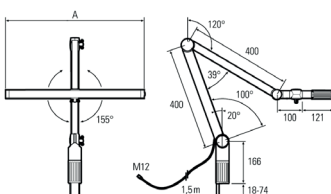

## UNILED II Gelenkarm, dimmbar, 5200-5700K, Leuchtenbreite 298 mm

**Artikelnr.:** 120610-02  
**EAN:** 4260556620268

<b>Bestell-Nr.:</b>	120610-02
<b>Modell:</b>	UNILED II Gelenkarm
<b>Bauform:</b>	LED Gelenkarmleuchte
<b>Leuchtmittel:</b>	SMD LED
<b>Lampenleistung:</b>	~14 W
<b>Lampenlichtstrom:</b>	1617 lm
<b>Lampenlichtausbeute:</b>	ca. 131 lm/W
<b>Lichtverteilung:</b>	direkt
<b>Lichtfarbe:</b>	Tageslichtweiß (5200 - 5700K)
<b>Anschlusswert Leuchte:</b>	24V DC ± 10%
<b>Betriebsgerät:</b>	Netzteil 110-240V AC inkl.
<b>Anschluss Leuchte:</b>	M12 Sensorstecker A-kodiert
<b>Anschlusswert Netzteil:</b>	100-240V AC
<b>Anschluss Netzteil:</b>	EURO Stecker zu M12 Steckverbinder
<b>Schutzart:</b>	IP40
<b>Schutzklasse:</b>	III
<b>Entblendung:</b>	opalweiß
<b>Abstrahlwinkel:</b>	100°
<b>Betriebstemperatur:</b>	-10... +60 °C
<b>Farbwiedergabe (Ra):</b>	> 85
<b>Lampenlebensdauer:</b>	> 60.000 h
<b>Material Gehäuse:</b>	Aluminium / Kunststoff
<b>Material Abdeckung:</b>	Makrolon
<b>Länge Kopf [A]:</b>	298 mm
<b>Länge Gelenkarme:</b>	2x 400 mm
<b>Gewicht:</b>	1900 g
<b>Bruttogewicht:</b>	3550 g
<b>Risikogruppe:</b>	freie Gruppe
<b>Befestigungszubehör:</b>	Tischklemme inkl.
<b>Dimmbar:</b>	Dimmer mit Memory Funktion intern
<b>Gefertigt in:</b>	Deutschland
<b>Besonderheit:</b>	dimmbar, schmale Leuchtenbreite