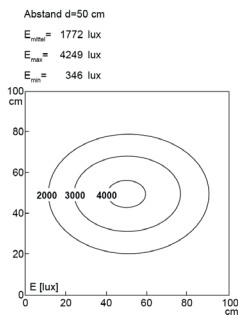

LED Arbeitsplatzleuchte

LED workplace luminaire

UNILED II Gelenkarm, 5200-5700K, Leuchtenbreite 548 mm

Artikelnr.: 120710-01
EAN: 4260556620275

Bestell-Nr.:	120710-01
Modell:	UNILED II
Bauform:	LED Gelenkarmleuchte
Leuchtmittel:	SMD LED
Lampenleistung:	~27 W
Lampenlichtstrom:	3217 lm
Lampenlichtausbeute:	ca. 131 lm/W
Lichtverteilung:	direkt
Lichtfarbe:	Tageslichtweiß (5200 - 5700K)
Anschlusswert Leuchte:	24V DC ± 10%
Betriebsgerät:	Netzteil 100-240V AC inkl.
Anschluss Leuchte:	M12 A-kodiert
Anschlusswert Netzteil:	110-240V AC
Anschluss Netzteil:	EURO Stecker zu M12 Steckverbinder
Schutzart:	IP40
Schutzklasse:	III
Entblendung:	opalweiß
Abstrahlwinkel:	100°
Betriebstemperatur:	-10... +60 °C
Farbwiedergabe (Ra):	> 85
Lampenlebensdauer:	> 60.000 h
Material Gehäuse:	Aluminium / Kunststoff
Material Abdeckung:	Makrolon
Länge Kopf [A]:	548 mm
Länge Gelenkarme:	2x 400 mm
Gewicht:	2250 g
Bruttogewicht:	3950 g
Risikogruppe:	freie Gruppe
Befestigungszubehör:	Tischklemme inkl.
Dimmbar:	optional über Zubehör
Gefertigt in:	Deutschland
Besonderheit:	breiter Leuchtenkopf