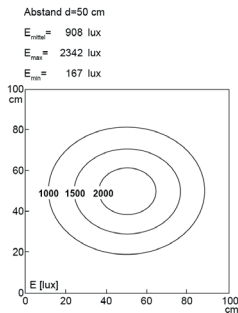

LED Arbeitsplatzleuchte

LED workplace luminaire

UNILED II Gelenkarm, 5200-5700K, Leuchtenbreite 298 mm

Artikelnr.: 120610-01
EAN: 4260556620251

Bestell-Nr.:	120610-01
Modell:	UNILED II Gelenkarm
Bauform:	LED Gelenkarmleuchte
Leuchtmittel:	SMD LED
Lampenleistung:	~14 W
Lampenlichtstrom:	1617 lm
Lampenlichtausbeute:	ca. 131 lm/W
Lichtverteilung:	direkt
Lichtfarbe:	Tageslichtweiß (5200 - 5700K)
Anschlusswert Leuchte:	24V DC \pm 10%
Betriebsgerät:	Netzteil 100-240V AC inkl.
Anschluss Leuchte:	M12 Sensorstecker A-kodiert
Anschlusswert Netzteil:	110-240V AC
Anschluss Netzteil:	EURO Stecker zu M12 Steckverbinder
Schutzart:	IP40
Schutzklasse:	III
Entblendung:	opalweiß
Abstrahlwinkel:	100°
Betriebstemperatur:	-10... +60 °C
Farbwiedergabe (Ra):	> 85
Lampenlebensdauer:	> 60.000 h
Material Gehäuse:	Aluminium / Kunststoff
Material Abdeckung:	Makrolon
Länge Kopf [A]:	298 mm
Länge Gelenkarme:	2x 400 mm
Gewicht:	1900 g
Bruttogewicht:	3550 g
Risikogruppe:	freie Gruppe
Befestigungszubehör:	Tischklemme inkl.
Dimmbar:	optional über Zubehör
Gefertigt in:	Deutschland
Besonderheit:	kurzer Leuchtenkopf