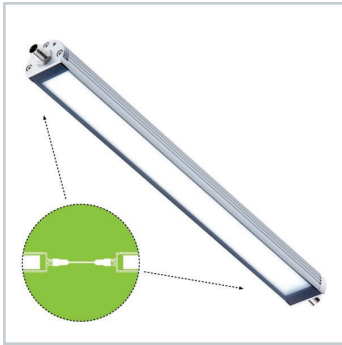

## TUBELED\_40 II Power, Länge 540 mm, kaskadierbar

**Artikel-Nr.:** 118310-11  
**EAN:** 4260556622712

**Bestell-Nr.:** 118310-11  
**Modell:** TUBELED\_40 II  
**Bauform:** LED Aufbau Maschinenleuchte  
**Leuchtmittel:** SMD LED  
**Lampenleistung:** ~24 W  
**Lampenlichtstrom:** 3217 lm  
**Lampenlichtausbeute:** 131 lm/W  
**Lichtverteilung:** Light Forming Technology  
**Lichtfarbe:** Tageslichtweiß (5200 - 5700K)  
**Anschlusswert Leuchte:** 24V DC  $\pm$  10%  
**Anschluss Leuchte:** M12 A-kodiert  
**Schutzart:** IP67/IP69K  
**Schutzklasse:** III  
**Entblendung:** Diffusor ESG  
**Abstrahlwinkel:** 100°  
**Betriebstemperatur:** -30... +60 °C  
**Farbwiedergabe (Ra):** > 85  
**Lampenlebensdauer:** > 60.000 h  
**Material Gehäuse:** Aluminium  
**Material Abdeckung:** Sicherheitsglas, 4 mm  
**Höhe [B] x Breite [C]:** 29 mm x 40 mm  
**Länge [A]:** 540 mm  
**Gewicht:** 700 g  
**Bruttogewicht:** 900 g  
**Risikogruppe:** freie Gruppe  
**Kennzeichnung:** CE, ETL Listed  
**Befestigungszubehör:** optional  
**Dimmbar:** optional über Zubehör  
**Gefertigt in:** Deutschland  
**Besonderheit:** kaskadierbar