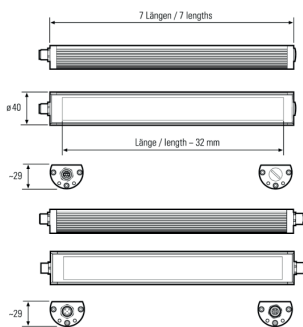

## TUBELED\_40 II Power, Länge 280 mm

<b>Artikel-Nr.:</b>	118110-01
<b>EAN:</b>	4260556622668
<b>Zolltarifnr.:</b>	94054099

<b>Bestell-Nr.:</b>	118110-01
<b>Modell:</b>	TUBELED_40 II
<b>Bauform:</b>	LED Aufbau Maschinenleuchte
<b>Leuchtmittel:</b>	SMD LED
<b>Lampenleistung:</b>	~12 W
<b>Lampenlichtstrom:</b>	1617 lm
<b>Lampenlichtausbeute:</b>	131 lm/W
<b>Lichtverteilung:</b>	Light Forming Technology
<b>Lichtfarbe:</b>	Tageslichtweiß (5200 - 5700K)
<b>Anschlusswert Leuchte:</b>	24V DC ± 10%
<b>Anschluss Leuchte:</b>	M12 A-kodiert
<b>Schutzart:</b>	IP67/IP69K
<b>Schutzklasse:</b>	III
<b>Entblendung:</b>	Diffusor ESG
<b>Abstrahlwinkel:</b>	100°
<b>Betriebstemperatur:</b>	-30... +60 °C
<b>Farbwiedergabe (Ra):</b>	> 85
<b>Lampenlebensdauer:</b>	> 60.000 h
<b>Material Gehäuse:</b>	Aluminium
<b>Material Abdeckung:</b>	Sicherheitsglas, 4 mm
<b>Höhe [B] x Breite [C]:</b>	29 mm x 40 mm
<b>Länge [A]:</b>	280 mm
<b>Gewicht:</b>	360 g
<b>Bruttogewicht:</b>	550 g
<b>Risikogruppe:</b>	freie Gruppe
<b>Kennzeichnung:</b>	CE, ETL Listed
<b>Befestigungszubehör:</b>	optional
<b>Dimmbar:</b>	optional über Zubehör
<b>Gefertigt in:</b>	Deutschland