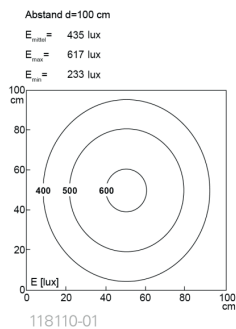

## TUBELED\_40 II Power, Länge 280 mm

<b>Artikel-Nr.:</b>	118110-01
<b>EAN:</b>	4260556622668
<b>Zolltarifnr.:</b>	94054099

<b>Bestell-Nr.:</b>	118110-01
<b>Modell:</b>	TUBELED_40 II
<b>Bauform:</b>	LED Aufbau Maschinenleuchte
<b>Leuchtmittel:</b>	SMD LED
<b>Lampenleistung:</b>	~12 W
<b>Lampenlichtstrom:</b>	1617 lm
<b>Lampenlichtausbeute:</b>	131 lm/W
<b>Lichtverteilung:</b>	Light Forming Technology
<b>Lichtfarbe:</b>	Tageslichtweiß (5200 - 5700K)
<b>Anschlusswert Leuchte:</b>	24V DC ± 10%
<b>Anschluss Leuchte:</b>	M12 A-kodiert
<b>Schutzart:</b>	IP67/IP69K
<b>Schutzklasse:</b>	III
<b>Entblendung:</b>	Diffusor ESG
<b>Abstrahlwinkel:</b>	100°
<b>Betriebstemperatur:</b>	-30... +60 °C
<b>Farbwiedergabe (Ra):</b>	> 85
<b>Lampenlebensdauer:</b>	> 60.000 h
<b>Material Gehäuse:</b>	Aluminium
<b>Material Abdeckung:</b>	Sicherheitsglas, 4 mm
<b>Höhe [B] x Breite [C]:</b>	29 mm x 40 mm
<b>Länge [A]:</b>	280 mm
<b>Gewicht:</b>	360 g
<b>Bruttogewicht:</b>	550 g
<b>Risikogruppe:</b>	freie Gruppe
<b>Kennzeichnung:</b>	CE, ETL Listed
<b>Befestigungszubehör:</b>	optional
<b>Dimmbar:</b>	optional über Zubehör
<b>Gefertigt in:</b>	Deutschland