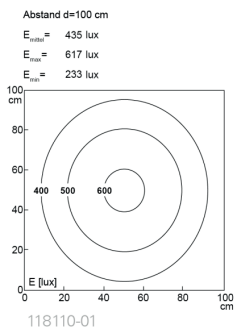

## TUBELED\_40 II Power, Länge 280 mm

<b>Artikel-Nr.:</b>	118110-01
<b>EAN:</b>	4260556622668
<b>Zolltarifnr.:</b>	94054099

<b>Bestell-Nr.:</b>	118110-01
<b>Modell:</b>	TUBELED_40 II
<b>Bauform:</b>	LED Aufbau Maschinenleuchte
<b>Leuchtmittel:</b>	SMD LED
<b>Lampenleistung:</b>	~12 W
<b>Lampenlichtstrom:</b>	1617 lm
<b>Lampenlichtausbeute:</b>	131 lm/W
<b>Lichtverteilung:</b>	Light Forming Technology
<b>Lichtfarbe:</b>	Tageslichtweiß (5200 - 5700K)
<b>Anschlusswert Leuchte:</b>	24V DC ± 10%
<b>Anschluss Leuchte:</b>	M12 A-kodiert
<b>Schutzart:</b>	IP67/IP69K
<b>Schutzklasse:</b>	III
<b>Entblendung:</b>	Diffusor ESG
<b>Abstrahlwinkel:</b>	100°
<b>Betriebstemperatur:</b>	-30... +60 °C
<b>Farbwiedergabe (Ra):</b>	> 85
<b>Lampenlebensdauer:</b>	> 60.000 h
<b>Material Gehäuse:</b>	Aluminium
<b>Material Abdeckung:</b>	Sicherheitsglas, 4 mm
<b>Höhe [B] x Breite [C]:</b>	29 mm x 40 mm
<b>Länge [A]:</b>	280 mm
<b>Gewicht:</b>	360 g
<b>Bruttogewicht:</b>	550 g
<b>Risikogruppe:</b>	freie Gruppe
<b>Kennzeichnung:</b>	CE, ETL Listed
<b>Befestigungszubehör:</b>	optional
<b>Dimmbar:</b>	optional über Zubehör
<b>Gefertigt in:</b>	Deutschland