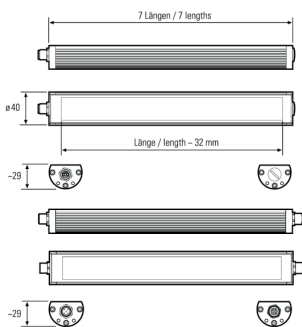

## TUBELED\_40 II Power, Länge 1040 mm

**Artikel-Nr.:** 118510-01  
**EAN:** 4260556622682

**Bestell-Nr.:** 118510-01  
**Modell:** TUBELED\_40 II  
**Bauform:** LED Aufbau Maschinenleuchte  
**Leuchtmittel:** SMD LED  
**Lampenleistung:** ~48 W  
**Lampenlichtstrom:** 6417 lm  
**Lampenlichtausbeute:** 131 lm/W  
**Lichtverteilung:** Light Forming Technology  
**Lichtfarbe:** Tageslichtweiß (5200 - 5700K)  
**Anschlusswert Leuchte:** 24V DC  $\pm$  10%  
**Anschluss Leuchte:** M12 A-kodiert  
**Schutzart:** IP67/IP69K  
**Schutzklasse:** III  
**Entblendung:** Diffusor ESG  
**Abstrahlwinkel:** 100°  
**Betriebstemperatur:** -30... +60 °C  
**Farbwiedergabe (Ra):** > 85  
**Lampenlebensdauer:** > 60.000 h  
**Material Gehäuse:** Aluminium  
**Material Abdeckung:** Sicherheitsglas, 4 mm  
**Höhe [B] x Breite [C]:** 29 mm x 40 mm  
**Länge [A]:** 1040 mm  
**Gewicht:** 1300 g  
**Bruttogewicht:** 1650 g  
**Risikogruppe:** freie Gruppe  
**Kennzeichnung:** CE, ETL Listed  
**Befestigungszubehör:** optional  
**Dimmbar:** optional über Zubehör  
**Gefertigt in:** Deutschland