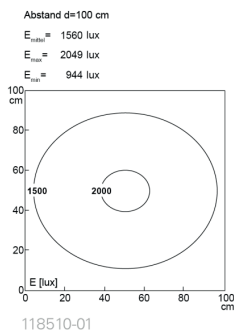

## TUBELED\_40 II Power, Länge 1040 mm

**Artikel-Nr.:** 118510-01  
**EAN:** 4260556622682

**Bestell-Nr.:** 118510-01  
**Modell:** TUBELED\_40 II  
**Bauform:** LED Aufbau Maschinenleuchte  
**Leuchtmittel:** SMD LED  
**Lampenleistung:** ~48 W  
**Lampenlichtstrom:** 6417 lm  
**Lampenlichtausbeute:** 131 lm/W  
**Lichtverteilung:** Light Forming Technology  
**Lichtfarbe:** Tageslichtweiß (5200 - 5700K)  
**Anschlusswert Leuchte:** 24V DC  $\pm$  10%  
**Anschluss Leuchte:** M12 A-kodiert  
**Schutzart:** IP67/IP69K  
**Schutzklasse:** III  
**Entblendung:** Diffusor ESG  
**Abstrahlwinkel:** 100°  
**Betriebstemperatur:** -30... +60 °C  
**Farbwiedergabe (Ra):** > 85  
**Lampenlebensdauer:** > 60.000 h  
**Material Gehäuse:** Aluminium  
**Material Abdeckung:** Sicherheitsglas, 4 mm  
**Höhe [B] x Breite [C]:** 29 mm x 40 mm  
**Länge [A]:** 1040 mm  
**Gewicht:** 1300 g  
**Bruttogewicht:** 1650 g  
**Risikogruppe:** freie Gruppe  
**Kennzeichnung:** CE, ETL Listed  
**Befestigungszubehör:** optional  
**Dimmbar:** optional über Zubehör  
**Gefertigt in:** Deutschland