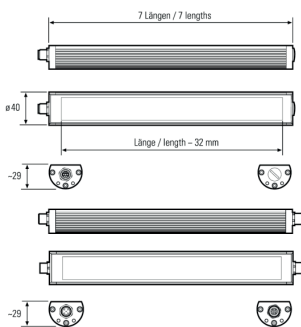

## TUBELED\_40 II Power, Länge 1040 mm

**Artikel-Nr.:** 118510-01  
**EAN:** 4260556622682

**Bestell-Nr.:** 118510-01  
**Modell:** TUBELED\_40 II  
**Bauform:** LED Aufbau Maschinenleuchte  
**Leuchtmittel:** SMD LED  
**Lampenleistung:** ~48 W  
**Lampenlichtstrom:** 6417 lm  
**Lampenlichtausbeute:** 131 lm/W  
**Lichtverteilung:** Light Forming Technology  
**Lichtfarbe:** Tageslichtweiß (5200 - 5700K)  
**Anschlusswert Leuchte:** 24V DC  $\pm$  10%  
**Anschluss Leuchte:** M12 A-kodiert  
**Schutzart:** IP67/IP69K  
**Schutzklasse:** III  
**Entblendung:** Diffusor ESG  
**Abstrahlwinkel:** 100°  
**Betriebstemperatur:** -30... +60 °C  
**Farbwiedergabe (Ra):** > 85  
**Lampenlebensdauer:** > 60.000 h  
**Material Gehäuse:** Aluminium  
**Material Abdeckung:** Sicherheitsglas, 4 mm  
**Höhe [B] x Breite [C]:** 29 mm x 40 mm  
**Länge [A]:** 1040 mm  
**Gewicht:** 1300 g  
**Bruttogewicht:** 1650 g  
**Risikogruppe:** freie Gruppe  
**Kennzeichnung:** CE, ETL Listed  
**Befestigungszubehör:** optional  
**Dimmbar:** optional über Zubehör  
**Gefertigt in:** Deutschland