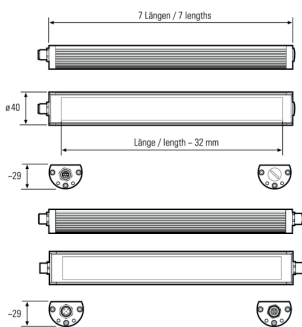

## TUBELED\_40 II ECO, Länge 280 mm, kaskadierbar

**Artikel-Nr.:** 118110-12  
**EAN:** 4260556622774

**Bestell-Nr.:** 118110-12  
**Modell:** TUBELED\_40 II  
**Bauform:** LED Aufbau Maschinenleuchte  
**Leuchtmittel:** SMD LED  
**Lampenleistung:** ~6 W  
**Lampenlichtstrom:** 945 lm  
**Lampenlichtausbeute:** 145 lm/W  
**Lichtverteilung:** Light Forming Technology  
**Lichtfarbe:** Tageslichtweiß (5200 - 5700K)  
**Anschlusswert Leuchte:** 24V DC  $\pm$  10%  
**Anschluss Leuchte:** M12 A-kodiert  
**Schutzart:** IP67/IP69K  
**Schutzklasse:** III  
**Entblendung:** Diffusor ESG  
**Abstrahlwinkel:** 100°  
**Betriebstemperatur:** -30... +70 °C  
**Farbwiedergabe (Ra):** > 85  
**Lampenlebensdauer:** > 60.000 h  
**Material Gehäuse:** Aluminium  
**Material Abdeckung:** Sicherheitsglas, 4 mm  
**Höhe [B] x Breite [C]:** 29 mm x 40 mm  
**Länge [A]:** 280 mm  
**Gewicht:** 360 g  
**Bruttogewicht:** 550 g  
**Risikogruppe:** freie Gruppe  
**Kennzeichnung:** CE, ETL Listed  
**Befestigungszubehör:** optional  
**Dimmbar:** optional über Zubehör  
**Gefertigt in:** Deutschland  
**Besonderheit:** hochtemperaturbeständig, kaskadierbar