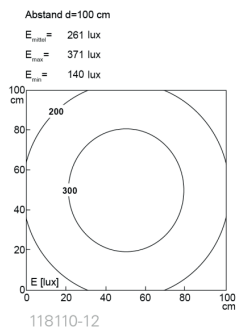

## TUBELED\_40 II ECO, Länge 280 mm, kaskadierbar

**Artikel-Nr.:** 118110-12  
**EAN:** 4260556622774

**Bestell-Nr.:** 118110-12  
**Modell:** TUBELED\_40 II  
**Bauform:** LED Aufbau Maschinenleuchte  
**Leuchtmittel:** SMD LED  
**Lampenleistung:** ~6 W  
**Lampenlichtstrom:** 945 lm  
**Lampenlichtausbeute:** 145 lm/W  
**Lichtverteilung:** Light Forming Technology  
**Lichtfarbe:** Tageslichtweiß (5200 - 5700K)  
**Anschlusswert Leuchte:** 24V DC  $\pm$  10%  
**Anschluss Leuchte:** M12 A-kodiert  
**Schutzart:** IP67/IP69K  
**Schutzklasse:** III  
**Entblendung:** Diffusor ESG  
**Abstrahlwinkel:** 100°  
**Betriebstemperatur:** -30... +70 °C  
**Farbwiedergabe (Ra):** > 85  
**Lampenlebensdauer:** > 60.000 h  
**Material Gehäuse:** Aluminium  
**Material Abdeckung:** Sicherheitsglas, 4 mm  
**Höhe [B] x Breite [C]:** 29 mm x 40 mm  
**Länge [A]:** 280 mm  
**Gewicht:** 360 g  
**Bruttogewicht:** 550 g  
**Risikogruppe:** freie Gruppe  
**Kennzeichnung:** CE, ETL Listed  
**Befestigungszubehör:** optional  
**Dimmbar:** optional über Zubehör  
**Gefertigt in:** Deutschland  
**Besonderheit:** hochtemperaturbeständig, kaskadierbar