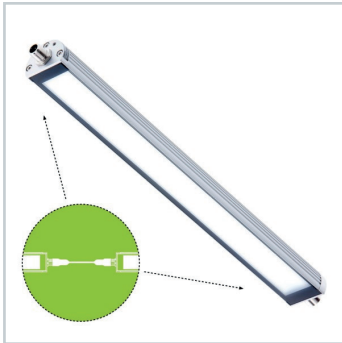

## TUBELED\_40 II ECO, Länge 280 mm, kaskadierbar

**Artikel-Nr.:** 118110-12  
**EAN:** 4260556622774

**Bestell-Nr.:** 118110-12  
**Modell:** TUBELED\_40 II  
**Bauform:** LED Aufbau Maschinenleuchte  
**Leuchtmittel:** SMD LED  
**Lampenleistung:** ~6 W  
**Lampenlichtstrom:** 945 lm  
**Lampenlichtausbeute:** 145 lm/W  
**Lichtverteilung:** Light Forming Technology  
**Lichtfarbe:** Tageslichtweiß (5200 - 5700K)  
**Anschlusswert Leuchte:** 24V DC  $\pm$  10%  
**Anschluss Leuchte:** M12 A-kodiert  
**Schutzart:** IP67/IP69K  
**Schutzklasse:** III  
**Entblendung:** Diffusor ESG  
**Abstrahlwinkel:** 100°  
**Betriebstemperatur:** -30... +70 °C  
**Farbwiedergabe (Ra):** > 85  
**Lampenlebensdauer:** > 60.000 h  
**Material Gehäuse:** Aluminium  
**Material Abdeckung:** Sicherheitsglas, 4 mm  
**Höhe [B] x Breite [C]:** 29 mm x 40 mm  
**Länge [A]:** 280 mm  
**Gewicht:** 360 g  
**Bruttogewicht:** 550 g  
**Risikogruppe:** freie Gruppe  
**Kennzeichnung:** CE, ETL Listed  
**Befestigungszubehör:** optional  
**Dimmbar:** optional über Zubehör  
**Gefertigt in:** Deutschland  
**Besonderheit:** hochtemperaturbeständig, kaskadierbar