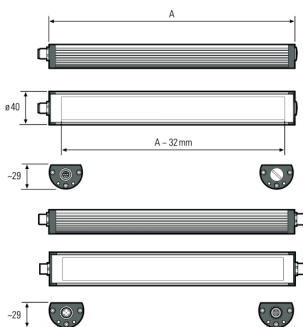

## TUBELED\_40 Element DC, 715 mm, 24V DC

**Artikel-Nr.:** 119410-02  
**EAN:** 4260556624365

<b>Bestell-Nr.:</b>	119410-02
<b>Modell:</b>	TUBELED_40 Element
<b>Bauform:</b>	LED Aufbauleuchte
<b>Leuchtmittel:</b>	SMD LED
<b>Lampenleistung:</b>	~17 W
<b>Lampenlichtstrom:</b>	2520 lm
<b>Lampenlichtausbeute:</b>	145 lm/W
<b>Lichtverteilung:</b>	direkt
<b>Lichtfarbe:</b>	Tageslichtweiß (5200 - 5700K)
<b>Anschlusswert Leuchte:</b>	24V DC $\pm$ 10%
<b>Anschluss Leuchte:</b>	M12 A-kodiert
<b>Schutzart:</b>	IP54
<b>Schutzklasse:</b>	III
<b>Entblendung:</b>	Diffusor, PMMA
<b>Abstrahlwinkel:</b>	100°
<b>Betriebstemperatur:</b>	-30... +70 °C
<b>Farbwiedergabe (Ra):</b>	> 85
<b>Lampenlebensdauer:</b>	> 60.000 h
<b>Material Gehäuse:</b>	Aluminium, Endkappen Kunststoff
<b>Material Abdeckung:</b>	PMMA, gefrostet
<b>Höhe [B] x Breite [C]:</b>	29 mm x 40 mm
<b>Länge [A]:</b>	715 mm
<b>Gewicht:</b>	890 g
<b>Bruttogewicht:</b>	1150 g
<b>Risikogruppe:</b>	freie Gruppe
<b>Kennzeichnung:</b>	CE
<b>Befestigungszubehör:</b>	optional
<b>Dimmbar:</b>	optional über Zubehör
<b>Gefertigt in:</b>	Deutschland
<b>Besonderheit:</b>	hohtemperaturbeständig