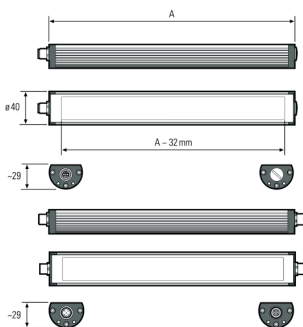

## TUBELED\_40 Element DC, 540 mm, 24V DC

**Artikel-Nr.:** 119310-02  
**EAN:** 4260556624341

<b>Bestell-Nr.:</b>	119310-02
<b>Modell:</b>	TUBELED_40 Element
<b>Bauform:</b>	LED Aufbauleuchte
<b>Leuchtmittel:</b>	SMD LED
<b>Lampenleistung:</b>	~13 W
<b>Lampenlichtstrom:</b>	1890 lm
<b>Lampenlichtausbeute:</b>	145 lm/W
<b>Lichtverteilung:</b>	direkt
<b>Lichtfarbe:</b>	Tageslichtweiß (5200 - 5700K)
<b>Anschlusswert Leuchte:</b>	24V DC $\pm$ 10%
<b>Anschluss Leuchte:</b>	M12 A-kodiert
<b>Schutzart:</b>	IP54
<b>Schutzklasse:</b>	III
<b>Entblendung:</b>	Diffusor, PMMA
<b>Abstrahlwinkel:</b>	100°
<b>Betriebstemperatur:</b>	-30... +70 °C
<b>Farbwiedergabe (Ra):</b>	> 85
<b>Lampenlebensdauer:</b>	> 60.000 h
<b>Material Gehäuse:</b>	Aluminium, Endkappen Kunststoff
<b>Material Abdeckung:</b>	PMMA, gefrostet
<b>Höhe [B] x Breite [C]:</b>	29 mm x 40 mm
<b>Länge [A]:</b>	540 mm
<b>Gewicht:</b>	690 g
<b>Bruttogewicht:</b>	900 g
<b>Risikogruppe:</b>	freie Gruppe
<b>Kennzeichnung:</b>	CE
<b>Befestigungszubehör:</b>	optional
<b>Dimmbar:</b>	optional über Zubehör
<b>Gefertigt in:</b>	Deutschland
<b>Besonderheit:</b>	hohtemperaturbeständig