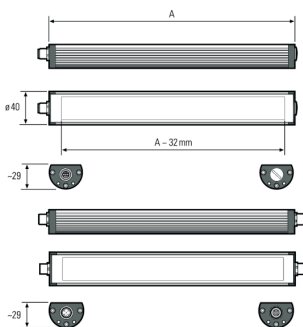

## TUBELED\_40 Element DC, 190 mm, 24V DC

**Artikel-Nr.:** 119010-02  
**EAN:** 4260556624280

<b>Bestell-Nr.:</b>	119010-02
<b>Modell:</b>	TUBELED_40 Element
<b>Bauform:</b>	LED Aufbauleuchte
<b>Leuchtmittel:</b>	SMD LED
<b>Lampenleistung:</b>	~4 W
<b>Lampenlichtstrom:</b>	630 lm
<b>Lampenlichtausbeute:</b>	145 lm/W
<b>Lichtverteilung:</b>	direkt
<b>Lichtfarbe:</b>	Tageslichtweiß (5200 - 5700K)
<b>Anschlusswert Leuchte:</b>	24V DC $\pm$ 10%
<b>Anschluss Leuchte:</b>	M12 A-kodiert
<b>Schutzart:</b>	IP54
<b>Schutzklasse:</b>	III
<b>Entblendung:</b>	Diffusor, PMMA
<b>Abstrahlwinkel:</b>	100°
<b>Betriebstemperatur:</b>	-30... +70 °C
<b>Farbwiedergabe (Ra):</b>	> 85
<b>Lampenlebensdauer:</b>	> 60.000 h
<b>Material Gehäuse:</b>	Aluminium, Endkappen Kunststoff
<b>Material Abdeckung:</b>	PMMA, gefrostet
<b>Höhe [B] x Breite [C]:</b>	29 mm x 40 mm
<b>Länge [A]:</b>	190 mm
<b>Gewicht:</b>	240 g
<b>Bruttogewicht:</b>	450 g
<b>Risikogruppe:</b>	freie Gruppe
<b>Kennzeichnung:</b>	CE
<b>Befestigungszubehör:</b>	optional
<b>Dimmbar:</b>	optional über Zubehör
<b>Gefertigt in:</b>	Deutschland
<b>Besonderheit:</b>	hohtemperaturbeständig