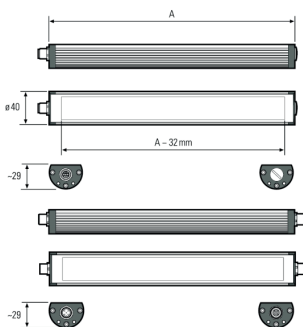

## TUBELED\_40 Element AC, 280 mm, 220-240V AC

**Artikel-Nr.:** 119110-03  
**EAN:** 4260556624426

<b>Bestell-Nr.:</b>	119110-03
<b>Modell:</b>	TUBELED_40 Element
<b>Bauform:</b>	LED Aufbauleuchte
<b>Leuchtmittel:</b>	SMD LED
<b>Lampenleistung:</b>	~8,5 W
<b>Lampenlichtstrom:</b>	1030 lm
<b>Lampenlichtausbeute:</b>	127 lm/W
<b>Lichtverteilung:</b>	direkt
<b>Lichtfarbe:</b>	Tageslichtweiß (5200 - 5700K)
<b>Anschlusswert Leuchte:</b>	220-240V AC ± 10%, 50-60 Hz
<b>Anschluss Leuchte:</b>	M12 S-kodiert
<b>Schutzart:</b>	IP54
<b>Schutzklasse:</b>	I
<b>Entblendung:</b>	Diffusor, PMMA
<b>Abstrahlwinkel:</b>	100°
<b>Betriebstemperatur:</b>	-30... +50 °C
<b>Farbwiedergabe (Ra):</b>	> 80
<b>Lampenlebensdauer:</b>	> 50.000 h
<b>Material Gehäuse:</b>	Aluminium, Endkappen Kunststoff
<b>Material Abdeckung:</b>	PMMA, gefrostet
<b>Höhe [B] x Breite [C]:</b>	29 mm x 40 mm
<b>Länge [A]:</b>	280 mm
<b>Gewicht:</b>	340 g
<b>Bruttogewicht:</b>	550 g
<b>Risikogruppe:</b>	freie Gruppe
<b>Kennzeichnung:</b>	CE
<b>Befestigungszubehör:</b>	optional
<b>Gefertigt in:</b>	Deutschland
<b>Besonderheit:</b>	220-240V AC Anschluss, temperaturbeständig