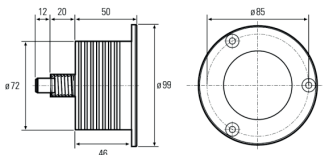

## Maschineneinbauleuchte SPOTLED II, Optik 40° für vollflächiges Licht

**Artikel-Nr.:** 11113-12  
**EAN:** 4260556620947

<b>Bestell-Nr.:</b>	11112-12
<b>Modell:</b>	SPOTLED II
<b>Bauform:</b>	LED Einbauleuchte
<b>Leuchtmittel:</b>	High Power LED
<b>Lampenleistung:</b>	~8,5 W
<b>Lampenlichtstrom:</b>	982 lm
<b>Lampenlichtausbeute:</b>	116 lm/W
<b>Lichtverteilung:</b>	direkt
<b>Lichtfarbe:</b>	Tageslichtweiß (5200 - 5700K)
<b>Anschlusswert Leuchte:</b>	24V DC ± 10%
<b>Anschluss Leuchte:</b>	M12 A-kodiert
<b>Schutzart:</b>	IP67
<b>Schutzklasse:</b>	III
<b>Abstrahlwinkel:</b>	40°
<b>Betriebstemperatur:</b>	-10... +40 °C
<b>Farbwiedergabe (Ra):</b>	> 80
<b>Lampenlebensdauer:</b>	> 50.000 h
<b>Material Gehäuse:</b>	Aluminium
<b>Material Abdeckung:</b>	4 mm Sicherheitsglas
<b>Höhe [B] x Breite [C]:</b>	Ø72 mm, 50 mm einbauend, Blende Ø99 mm, 5 mm aufbauend
<b>Gewicht:</b>	450 g
<b>Bruttogewicht:</b>	550 g
<b>Risikogruppe:</b>	Gruppe 1
<b>Kennzeichnung:</b>	CE
<b>Dimmbar:</b>	optional über Zubehör
<b>Gefertigt in:</b>	Deutschland
<b>Besonderheit:</b>	40° Optik für vollflächiges Licht
<b>Anmerkung:</b>	Befestigung: Schrauben M5 DIN 74-Am, FKM Dichtung im Lieferumfang