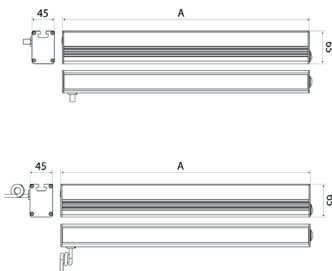

LED Arbeitsplatzleuchte

LED workplace luminaire

PROFILED DC, 900 mm, Abdeckung Mikroprismen, 24V DC

Artikel-Nr.: 150614-01
EAN: 4260556623788

Bestell-Nr.:	150614-01
Modell:	PROFILED
Bauform:	Profileleuchte mit T-Nut rückseitig
Leuchtmittel:	SMD LED
Lampenleistung:	~21 W
Lampenlichtstrom:	3150 lm
Lampenlichtausbeute:	145 lm/W
Lichtverteilung:	direkt
Lichtfarbe:	Tageslichtweiß (5200 - 5700K)
Anschlusswert Leuchte:	24V DC ± 10%
Anschluss Leuchte:	M12 Steckverbinder A-kodiert
Schutzart:	IP40
Schutzklasse:	III
Entblendung:	Mikroprismen
Abstrahlwinkel:	100°
Betriebstemperatur:	-10... +60 °C
Farbwiedergabe (Ra):	> 85
Lampenlebensdauer:	> 60.000 h
Material Gehäuse:	Aluminium
Material Abdeckung:	Kunststoff
Höhe [B] x Breite [C]:	65 mm x 45 mm
Länge [A]:	900 mm
Gewicht:	1650 g
Bruttogewicht:	2200 g
Risikogruppe:	freie Gruppe
Befestigungszubehör:	optional
Dimmbar:	optional über Zubehör
Kennzeichnung:	CE
Gefertigt in:	Deutschland
Besonderheit:	Universal- und Systemleuchte

Item number: 150614-01
EAN: 4260556623788

Order number:	150614-01
Model:	PROFILED
Type:	profiled luminaire with t-slot backsided
Illuminant:	SMD LED
Power consumption:	~21 W
Lamp luminous flux:	3150 lm
Lamp luminous efficiency:	145 lm/W
Light distribution:	direct
Light colour:	daylight white (5200 - 5700K)
Connected load:	24V DC ± 10%
Connection (connector):	M12 A-type encoded
Degree of protection:	IP40
Class of protection:	III
Glare-free	micro prisms
Beam angle (optics):	100°
Operating temperature:	-10... +60 °C
Colour rendering (Ra):	> 85
Lamps lifetime:	> 60,000 h
Housing material:	aluminium
Cover material:	plastics
Height [B] x Width [C]:	65 mm x 45 mm
Length [A]:	900 mm
Weight (net):	1650 g
Gross weight:	2200 g
Risk group (DIN EN 62471):	free group
Mounting accessories:	optional
Dimmable:	via optional accessory
Marking:	CE
Made in:	Germany
Feature:	universal lighting and/or system luminaire