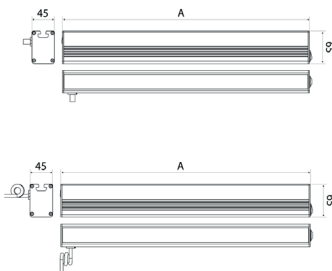

LED Arbeitsplatzleuchte

LED workplace luminaire

PROFILED DC, 1200 mm, Abdeckung Mikroprismen, 24V DC

Artikel-Nr.: 150814-01
EAN: 4260556623801

Bestell-Nr.:	150814-01
Modell:	PROFILED
Bauform:	Profilleuchte mit T-Nut rückseitig
Leuchtmittel:	SMD LED
Lampenleistung:	~32 W
Lampenlichtstrom:	4410 lm
Lampenlichtausbeute:	145 lm/W
Lichtverteilung:	direkt
Lichtfarbe:	Tageslichtweiß (5200 - 5700K)
Anschlusswert Leuchte:	24V DC ± 10%
Anschluss Leuchte:	M12 Steckverbinder A-kodiert
Schutzart:	IP40
Schutzklasse:	III
Entblendung:	Mikroprismen
Abstrahlwinkel:	100°
Betriebstemperatur:	-10... +60 °C
Farbwiedergabe (Ra):	> 85
Lampenlebensdauer:	> 60.000 h
Material Gehäuse:	Aluminium
Material Abdeckung:	Kunststoff
Höhe [B] x Breite [C]:	65 mm x 45 mm
Länge [A]:	1200 mm
Gewicht:	2100 g
Bruttogewicht:	2850 g
Risikogruppe:	freie Gruppe
Befestigungszubehör:	optional
Dimmbar:	optional über Zubehör
Kennzeichnung:	CE
Gefertigt in:	Deutschland
Besonderheit:	Universal- und Systemleuchte

LED Arbeitsplatzleuchte
LED workplace luminaire

**PROFILED DC, 1200 mm,
micro prisms cover, 24V DC**

Item number: 150814-01
EAN: 4260556623801

Order number:	150814-01
Model:	PROFILED
Type:	profiled luminaire with t-slot backsided
Illuminant:	SMD LED
Power consumption:	~32 W
Lamp luminous flux:	4410 lm
Lamp luminous efficiency:	145 lm/W
Light distribution:	direct
Light colour:	daylight white (5200 - 5700K)
Connected load:	24V DC ± 10%
Connection (connector):	M12 A-type encoded
Degree of protection:	IP40
Class of protection:	III
Glare-free	micro prisms
Beam angle (optics):	100°
Operating temperature:	-10...+60 °C
Colour rendering (Ra):	> 85
Lamps lifetime:	> 60,000 h
Housing material:	aluminium
Cover material:	plastics
Height [B] x Width [C]:	65 mm x 45 mm
Length [A]:	1200 mm
Weight (net):	2100 g
Gross weight:	2850 g
Risk group (DIN EN 62471):	free group
Mounting accessories:	optional
Dimmable:	via optional accessory
Marking:	CE
Made in:	Germany
Feature:	universal lighting and/or system luminaire