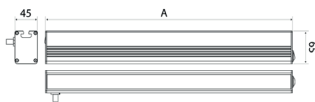

LED Arbeitsplatzleuchte

LED workplace luminaire

PROFILED DC, 1000 mm, Abdeckung Mikroprismen, 24V DC

Artikel-Nr.: 150714-01
EAN: 4260556623795

Bestell-Nr.:	150714-01
Modell:	PROFILED
Bauform:	Profilleuchte mit T-Nut rückseitig
Leuchtmittel:	SMD LED
Lampenleistung:	~23 W
Lampenlichtstrom:	3465 lm
Lampenlichtausbeute:	145 lm/W
Lichtverteilung:	direkt
Lichtfarbe:	Tageslichtweiß (5200 - 5700K)
Anschlusswert Leuchte:	24V DC ± 10%
Anschluss Leuchte:	M12 Steckverbinder A-kodiert
Schutzart:	IP40
Schutzklasse:	III
Entblendung:	Mikroprismen
Abstrahlwinkel:	100°
Betriebstemperatur:	-10...+60 °C
Farbwiedergabe (Ra):	> 85
Lampenlebensdauer:	> 60.000 h
Material Gehäuse:	Aluminium
Material Abdeckung:	Kunststoff
Höhe [B] x Breite [C]:	65 mm x 45 mm
Länge [A]:	1000 mm
Gewicht:	1875 g
Bruttogewicht:	2520 g
Risikogruppe:	freie Gruppe
Befestigungszubehör:	optional
Dimmbar:	optional über Zubehör
Kennzeichnung:	CE
Gefertigt in:	Deutschland
Besonderheit:	Universal- und Systemleuchte

LED Arbeitsplatzleuchte
LED workplace luminaire

**PROFILED DC, 1000 mm,
micro prisms cover, 24V DC**

Item number: 150714-01
EAN: 4260556623795

Order number:	150714-01
Model:	PROFILED
Type:	profiled luminaire with t-slot backsided
Illuminant:	SMD LED
Power consumption:	~23 W
Lamp luminous flux:	3465 lm
Lamp luminous efficiency:	145 lm/W
Light distribution:	direct
Light colour:	daylight white (5200 - 5700K)
Connected load:	24V DC ± 10%
Connection (connector):	M12 A-type encoded
Degree of protection:	IP40
Class of protection:	III
Glare-free	micro prisms
Beam angle (optics):	100°
Operating temperature:	-10...+60 °C
Colour rendering (Ra):	> 85
Lamps lifetime:	> 60,000 h
Housing material:	aluminium
Cover material:	plastics
Height [B] x Width [C]:	65 mm x 45 mm
Length [A]:	1000 mm
Weight (net):	1875 g
Gross weight:	2520 g
Risk group (DIN EN 62471):	free group
Mounting accessories:	optional
Dimmable:	via optional accessory
Marking:	CE
Made in:	Germany
Feature:	universal lighting and/or system luminaire