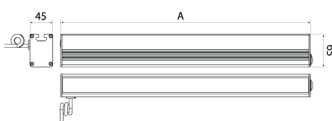

LED Arbeitsplatzleuchte

LED workplace luminaire

PROFILED DC, 1000 mm, Abdeckung Mikroprismen, 24V DC

Artikel-Nr.: 150714-01
EAN: 4260556623795

Bestell-Nr.:	150714-01
Modell:	PROFILED
Bauform:	Profilleuchte mit T-Nut rückseitig
Leuchtmittel:	SMD LED
Lampenleistung:	~23 W
Lampenlichtstrom:	3465 lm
Lampenlichtausbeute:	145 lm/W
Lichtverteilung:	direkt
Lichtfarbe:	Tageslichtweiß (5200 - 5700K)
Anschlusswert Leuchte:	24V DC ± 10%
Anschluss Leuchte:	M12 Steckverbinder A-kodiert
Schutzart:	IP40
Schutzklasse:	III
Entblendung:	Mikroprismen
Abstrahlwinkel:	100°
Betriebstemperatur:	-10...+60 °C
Farbwiedergabe (Ra):	> 85
Lampenlebensdauer:	> 60.000 h
Material Gehäuse:	Aluminium
Material Abdeckung:	Kunststoff
Höhe [B] x Breite [C]:	65 mm x 45 mm
Länge [A]:	1000 mm
Gewicht:	1875 g
Bruttogewicht:	2520 g
Risikogruppe:	freie Gruppe
Befestigungszubehör:	optional
Dimmbar:	optional über Zubehör
Kennzeichnung:	CE
Gefertigt in:	Deutschland
Besonderheit:	Universal- und Systemleuchte

LED Arbeitsplatzleuchte
LED workplace luminaire

**PROFILED DC, 1000 mm,
micro prisms cover, 24V DC**

Item number: 150714-01
EAN: 4260556623795

Order number:	150714-01
Model:	PROFILED
Type:	profiled luminaire with t-slot backsided
Illuminant:	SMD LED
Power consumption:	~23 W
Lamp luminous flux:	3465 lm
Lamp luminous efficiency:	145 lm/W
Light distribution:	direct
Light colour:	daylight white (5200 - 5700K)
Connected load:	24V DC ± 10%
Connection (connector):	M12 A-type encoded
Degree of protection:	IP40
Class of protection:	III
Glare-free	micro prisms
Beam angle (optics):	100°
Operating temperature:	-10...+60 °C
Colour rendering (Ra):	> 85
Lamps lifetime:	> 60,000 h
Housing material:	aluminium
Cover material:	plastics
Height [B] x Width [C]:	65 mm x 45 mm
Length [A]:	1000 mm
Weight (net):	1875 g
Gross weight:	2520 g
Risk group (DIN EN 62471):	free group
Mounting accessories:	optional
Dimmable:	via optional accessory
Marking:	CE
Made in:	Germany
Feature:	universal lighting and/or system luminaire