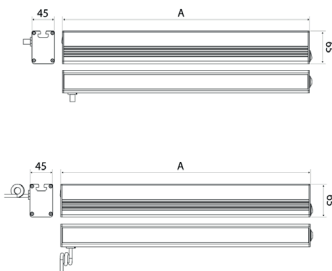

LED Arbeitsplatzleuchte

LED workplace luminaire

PROFILED DC, 1000 mm, Abdeckung Mikroprismen, 24V DC

Artikel-Nr.: 150714-01
EAN: 4260556623795

Bestell-Nr.:	150714-01
Modell:	PROFILED
Bauform:	Profilleuchte mit T-Nut rückseitig
Leuchtmittel:	SMD LED
Lampenleistung:	~23 W
Lampenlichtstrom:	3465 lm
Lampenlichtausbeute:	145 lm/W
Lichtverteilung:	direkt
Lichtfarbe:	Tageslichtweiß (5200 - 5700K)
Anschlusswert Leuchte:	24V DC ± 10%
Anschluss Leuchte:	M12 Steckverbinder A-kodiert
Schutzart:	IP40
Schutzklasse:	III
Entblendung:	Mikroprismen
Abstrahlwinkel:	100°
Betriebstemperatur:	-10...+60 °C
Farbwiedergabe (Ra):	> 85
Lampenlebensdauer:	> 60.000 h
Material Gehäuse:	Aluminium
Material Abdeckung:	Kunststoff
Höhe [B] x Breite [C]:	65 mm x 45 mm
Länge [A]:	1000 mm
Gewicht:	1875 g
Bruttogewicht:	2520 g
Risikogruppe:	freie Gruppe
Befestigungszubehör:	optional
Dimmbar:	optional über Zubehör
Kennzeichnung:	CE
Gefertigt in:	Deutschland
Besonderheit:	Universal- und Systemleuchte

LED Arbeitsplatzleuchte
LED workplace luminaire

**PROFILED DC, 1000 mm,
micro prisms cover, 24V DC**

Item number: 150714-01
EAN: 4260556623795

Order number:	150714-01
Model:	PROFILED
Type:	profiled luminaire with t-slot backsided
Illuminant:	SMD LED
Power consumption:	~23 W
Lamp luminous flux:	3465 lm
Lamp luminous efficiency:	145 lm/W
Light distribution:	direct
Light colour:	daylight white (5200 - 5700K)
Connected load:	24V DC ± 10%
Connection (connector):	M12 A-type encoded
Degree of protection:	IP40
Class of protection:	III
Glare-free	micro prisms
Beam angle (optics):	100°
Operating temperature:	-10...+60 °C
Colour rendering (Ra):	> 85
Lamps lifetime:	> 60,000 h
Housing material:	aluminium
Cover material:	plastics
Height [B] x Width [C]:	65 mm x 45 mm
Length [A]:	1000 mm
Weight (net):	1875 g
Gross weight:	2520 g
Risk group (DIN EN 62471):	free group
Mounting accessories:	optional
Dimmable:	via optional accessory
Marking:	CE
Made in:	Germany
Feature:	universal lighting and/or system luminaire