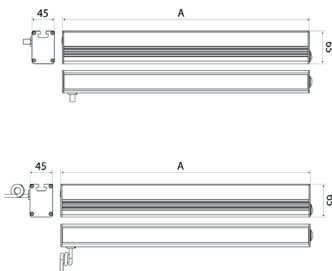

LED Arbeitsplatzleuchte

LED workplace luminaire

PROFILED AC, 500 mm, Abdeckung Mikroprismen, 220-240V AC

Artikel-Nr.: 150314-03
EAN: 4260556623856

Bestell-Nr.:	150314-03
Modell:	PROFILED
Bauform:	Profilleuchte mit T-Nut rückseitig
Leuchtmittel:	SMD LED
Lampenleistung:	~14 W
Lampenlichtstrom:	1575 lm
Lampenlichtausbeute:	145 lm/W
Lichtverteilung:	direkt
Lichtfarbe:	Tageslichtweiß (5200 - 5700K)
Anschlusswert Leuchte:	90-305V AC ± 10%, 50-60 Hz
Betriebsgerät:	integriert
Anschluss Leuchte:	3m Anschlussleitung mit SCHUKO Winkelstecker
Schutzart:	IP40
Schutzklasse:	I
Entblendung:	Mikroprismen
Abstrahlwinkel:	100°
Betriebstemperatur:	-10... +45 °C
Farbwiedergabe (Ra):	> 85
Lampenlebensdauer:	> 50.000 h
Material Gehäuse:	Aluminium
Material Abdeckung:	Kunststoff
Höhe [B] x Breite [C]:	65 mm x 45 mm
Länge [A]:	500 mm
Gewicht:	1400 g
Bruttogewicht:	1850 g
Risikogruppe (DIN EN 62471):	freie Gruppe
Befestigungszubehör:	optional
Kennzeichnung:	CE
Gefertigt in:	Deutschland
Besonderheit:	Universalleuchte

Item number: 150314-03
EAN: 4260556623856

Order number:	150314-03
Model:	PROFILED
Type:	profiled luminaire with t-slot backsided
Illuminant:	SMD LED
Power consumption:	~14 W
Lamp luminous flux:	1575 lm
Lamp luminous efficiency:	145 lm/W
Light distribution:	direct
Light colour:	daylight white (5200 - 5700K)
Connected load:	90-305V AC ± 10%, 50-60 Hz
Power supply:	inbuilt
Connection (connector):	connection cable 3 m with angled SHUKO plug
Degree of protection:	IP40
Class of protection:	I
Glare-free	micro prisms
Beam angle (optics):	100°
Operating temperature:	-10... +45 °C
Colour rendering (Ra):	> 85
Lamps lifetime:	> 50,000 h
Housing material:	aluminium
Cover material:	plastics
Height [B] x Width [C]:	65 mm x 45 mm
Length [A]:	500 mm
Weight (net):	1400 g
Gross weight:	1850 g
Risk group (DIN EN 62471):	free group
Mounting accessories:	optional
Marking:	CE
Made in:	Germany
Feature:	universal luminaire