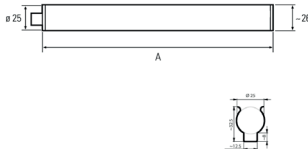

LED Industrieleuchte
LED industrial luminaire

INROLED_25, 348 mm, 100°, 24V DC

Artikel-Nr.:	117010-01
EAN:	4260556621555
Bestell-Nr.:	117010-01
Modell:	INROLED_25
Bauform:	LED Rohrleuchte
Leuchtmittel:	SMD LED
Lampenleistung:	~4,5 W
Lampenlichtstrom:	583 lm
Lampenlichtausbeute:	129 lm/W
Lichtverteilung:	direkt
Lichtfarbe:	Tageslichtweiß (5200 - 5700K)
Anschlusswert Leuchte:	24V DC \pm 10%
Anschluss Leuchte:	M12 Steckverbinder A-kodiert
Schutzart:	IP69K
Schutzklasse:	III
Entblendung:	opalweiß
Abstrahlwinkel:	100°
Betriebstemperatur:	-10... +35 °C
Farbwiedergabe (Ra):	> 80
Lampenlebensdauer:	> 60.000 h
Material Abdeckung:	Polycarbonat, splitterfrei
Höhe [B] x Breite [C]:	Ø 25 mm
Länge [A]:	348 mm
Gewicht:	150 g
Bruttogewicht:	300 g
Risikogruppe:	freie Gruppe
Befestigungszubehör:	Halterung inkl.
Dimmbar:	optional über Zubehör
Kennzeichnung:	CE, ETL Listed
Gefertigt in:	Deutschland
Besonderheit:	Lebensmittelecht, beständig gegen Säure und Laugen (vorab Einzelfallprüfung)

INROLED_25, 348 mm, 100°, 24V DC

Item number:	117010-01
EAN:	4260556621555
Order number:	117010-01
Model:	INROLED_25
Type:	LED tube luminaire
Illuminant:	SMD LED
Power consumption:	~4,5 W
Lamp luminous flux:	583 lm
Lamp luminous efficiency:	129 lm/W
Light distribution:	direct
Light colour:	daylight white (5200 - 5700K)
Connected load:	24V DC \pm 10%
Connection (connector):	M12 connector A-type encoded
Degree of protection:	IP69K
Class of protection:	III
Glare-free	opal white
Beam angle (optics):	100°
Operating temperature:	-10... +35 °C
Colour rendering (Ra):	> 80
Lamps lifetime:	> 60,000 h
Cover material:	polycarbonate, shatterproof
Height [B] x Width [C]:	\varnothing 25 mm
Length [A]:	348 mm
Weight (net):	150 g
Gross weight:	300 g
Risk group (DIN EN 62471):	free group
Mounting accessories:	incl. luminaire holders
Dimmable:	via optional accessory
Marking:	CE, ETL Listed
Made in:	Germany
Feature:	food-safe, resistant to acids and alkalis (case-by-case testing before)