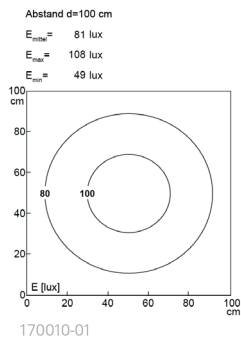

LED Industrieleuchte
LED industrial luminaire

INROLED_25, 348 mm, 100°, 24V DC

Artikel-Nr.:	117010-01
EAN:	4260556621555
Bestell-Nr.:	117010-01
Modell:	INROLED_25
Bauform:	LED Rohrleuchte
Leuchtmittel:	SMD LED
Lampenleistung:	~4,5 W
Lampenlichtstrom:	583 lm
Lampenlichtausbeute:	129 lm/W
Lichtverteilung:	direkt
Lichtfarbe:	Tageslichtweiß (5200 - 5700K)
Anschlusswert Leuchte:	24V DC \pm 10%
Anschluss Leuchte:	M12 Steckverbinder A-kodiert
Schutzart:	IP69K
Schutzklasse:	III
Entblendung:	opalweiß
Abstrahlwinkel:	100°
Betriebstemperatur:	-10... +35 °C
Farbwiedergabe (Ra):	> 80
Lampenlebensdauer:	> 60.000 h
Material Abdeckung:	Polycarbonat, splitterfrei
Höhe [B] x Breite [C]:	Ø 25 mm
Länge [A]:	348 mm
Gewicht:	150 g
Bruttogewicht:	300 g
Risikogruppe:	freie Gruppe
Befestigungszubehör:	Halterung inkl.
Dimmbar:	optional über Zubehör
Kennzeichnung:	CE, ETL Listed
Gefertigt in:	Deutschland
Besonderheit:	Lebensmittelecht, beständig gegen Säure und Laugen (vorab Einzelfallprüfung)

INROLED_25, 348 mm, 100°, 24V DC

Item number:	117010-01
EAN:	4260556621555
Order number:	117010-01
Model:	INROLED_25
Type:	LED tube luminaire
Illuminant:	SMD LED
Power consumption:	~4,5 W
Lamp luminous flux:	583 lm
Lamp luminous efficiency:	129 lm/W
Light distribution:	direct
Light colour:	daylight white (5200 - 5700K)
Connected load:	24V DC \pm 10%
Connection (connector):	M12 connector A-type encoded
Degree of protection:	IP69K
Class of protection:	III
Glare-free	opal white
Beam angle (optics):	100°
Operating temperature:	-10... +35 °C
Colour rendering (Ra):	> 80
Lamps lifetime:	> 60,000 h
Cover material:	polycarbonate, shatterproof
Height [B] x Width [C]:	\varnothing 25 mm
Length [A]:	348 mm
Weight (net):	150 g
Gross weight:	300 g
Risk group (DIN EN 62471):	free group
Mounting accessories:	incl. luminaire holders
Dimmable:	via optional accessory
Marking:	CE, ETL Listed
Made in:	Germany
Feature:	food-safe, resistant to acids and alkalis (case-by-case testing before)