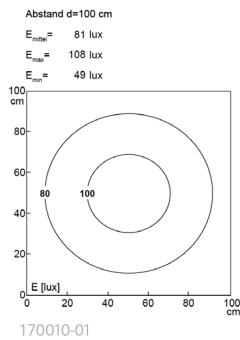

LED Industrieleuchte
LED industrial luminaire

INROLED_25, 348 mm, 100°, 24V DC

Artikel-Nr.:	117010-01
EAN:	4260556621555
Bestell-Nr.:	117010-01
Modell:	INROLED_25
Bauform:	LED Rohrleuchte
Leuchtmittel:	SMD LED
Lampenleistung:	~4,5 W
Lampenlichtstrom:	583 lm
Lampenlichtausbeute:	129 lm/W
Lichtverteilung:	direkt
Lichtfarbe:	Tageslichtweiß (5200 - 5700K)
Anschlusswert Leuchte:	24V DC \pm 10%
Anschluss Leuchte:	M12 Steckverbinder A-kodiert
Schutzart:	IP69K
Schutzklasse:	III
Entblendung:	opalweiß
Abstrahlwinkel:	100°
Betriebstemperatur:	-10... +35 °C
Farbwiedergabe (Ra):	> 80
Lampenlebensdauer:	> 60.000 h
Material Abdeckung:	Polycarbonat, splitterfrei
Höhe [B] x Breite [C]:	Ø 25 mm
Länge [A]:	348 mm
Gewicht:	150 g
Bruttogewicht:	300 g
Risikogruppe:	freie Gruppe
Befestigungszubehör:	Halterung inkl.
Dimmbar:	optional über Zubehör
Kennzeichnung:	CE, ETL Listed
Gefertigt in:	Deutschland
Besonderheit:	Lebensmittelecht, beständig gegen Säure und Laugen (vorab Einzelfallprüfung)

INROLED_25, 348 mm, 100°, 24V DC

Item number:	117010-01
EAN:	4260556621555
Order number:	117010-01
Model:	INROLED_25
Type:	LED tube luminaire
Illuminant:	SMD LED
Power consumption:	~4,5 W
Lamp luminous flux:	583 lm
Lamp luminous efficiency:	129 lm/W
Light distribution:	direct
Light colour:	daylight white (5200 - 5700K)
Connected load:	24V DC \pm 10%
Connection (connector):	M12 connector A-type encoded
Degree of protection:	IP69K
Class of protection:	III
Glare-free	opal white
Beam angle (optics):	100°
Operating temperature:	-10... +35 °C
Colour rendering (Ra):	> 80
Lamps lifetime:	> 60,000 h
Cover material:	polycarbonate, shatterproof
Height [B] x Width [C]:	\varnothing 25 mm
Length [A]:	348 mm
Weight (net):	150 g
Gross weight:	300 g
Risk group (DIN EN 62471):	free group
Mounting accessories:	incl. luminaire holders
Dimmable:	via optional accessory
Marking:	CE, ETL Listed
Made in:	Germany
Feature:	food-safe, resistant to acids and alkalis (case-by-case testing before)