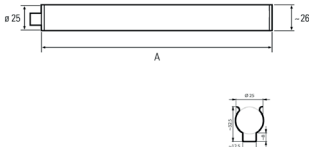

LED Industrieleuchte
LED industrial luminaire

INROLED_25, 348 mm, 100°, 24V DC

Artikel-Nr.:	117010-01
EAN:	4260556621555
Bestell-Nr.:	117010-01
Modell:	INROLED_25
Bauform:	LED Rohrleuchte
Leuchtmittel:	SMD LED
Lampenleistung:	~4,5 W
Lampenlichtstrom:	583 lm
Lampenlichtausbeute:	129 lm/W
Lichtverteilung:	direkt
Lichtfarbe:	Tageslichtweiß (5200 - 5700K)
Anschlusswert Leuchte:	24V DC \pm 10%
Anschluss Leuchte:	M12 Steckverbinder A-kodiert
Schutzart:	IP69K
Schutzklasse:	III
Entblendung:	opalweiß
Abstrahlwinkel:	100°
Betriebstemperatur:	-10... +35 °C
Farbwiedergabe (Ra):	> 80
Lampenlebensdauer:	> 60.000 h
Material Abdeckung:	Polycarbonat, splitterfrei
Höhe [B] x Breite [C]:	Ø 25 mm
Länge [A]:	348 mm
Gewicht:	150 g
Bruttogewicht:	300 g
Risikogruppe:	freie Gruppe
Befestigungszubehör:	Halterung inkl.
Dimmbar:	optional über Zubehör
Kennzeichnung:	CE, ETL Listed
Gefertigt in:	Deutschland
Besonderheit:	Lebensmittelecht, beständig gegen Säure und Laugen (vorab Einzelfallprüfung)

INROLED_25, 348 mm, 100°, 24V DC

Item number:	117010-01
EAN:	4260556621555
Order number:	117010-01
Model:	INROLED_25
Type:	LED tube luminaire
Illuminant:	SMD LED
Power consumption:	~4,5 W
Lamp luminous flux:	583 lm
Lamp luminous efficiency:	129 lm/W
Light distribution:	direct
Light colour:	daylight white (5200 - 5700K)
Connected load:	24V DC \pm 10%
Connection (connector):	M12 connector A-type encoded
Degree of protection:	IP69K
Class of protection:	III
Glare-free	opal white
Beam angle (optics):	100°
Operating temperature:	-10... +35 °C
Colour rendering (Ra):	> 80
Lamps lifetime:	> 60,000 h
Cover material:	polycarbonate, shatterproof
Height [B] x Width [C]:	\varnothing 25 mm
Length [A]:	348 mm
Weight (net):	150 g
Gross weight:	300 g
Risk group (DIN EN 62471):	free group
Mounting accessories:	incl. luminaire holders
Dimmable:	via optional accessory
Marking:	CE, ETL Listed
Made in:	Germany
Feature:	food-safe, resistant to acids and alkalis (case-by-case testing before)