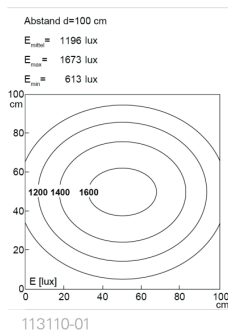

FIELDLED II Aufbau, 560 mm, 120°, 24V DC Surface-mounted luminaire

Item number: 113110-01
EAN: 426055662108

Order number:	113110-01
Model:	FIELDLED II
Type:	LED surface-mounted luminaire for machines
Illuminant:	SMD LED
Power consumption:	~ 36 W
Lamp luminous flux:	4752 lm
Lamp luminous efficiency:	132 lm/W
Light distribution:	direct
Light colour:	daylight white (5200 - 5700K)
Connected load:	24V DC $\pm$ 10%
Connection (connector):	M12 Sensor connector A-type encoded
Degree of protection:	IP69K
Class of protection:	III
Glare-free	opal white
Beam angle (optics):	120°
Operating temperature:	-30... +55 °C
Colour rendering (Ra):	> 85
Lamps lifetime:	> 60,000 h
Housing material:	aluminium
Cover material:	Safety glass, frosted, shatterproof
Height [B] x Width [C]:	30 mm x 96 mm
Length [A]:	560 mm / 610 mm
Weight (net):	1900 g
Gross weight:	2350 g
Risk group (DIN EN 62471):	free group
Marking:	CE, ETL Listed
Mounting accessories:	Montagewinkel im Lieferumfang
Dimmable:	via optional accessory
Made in:	Germany
Feature:	very bright

Lamps lifetime in operation hours (L80/B10)

Irrtümer, Systemfehler und Änderungen vorbehalten. /
Errors and technical changes excepted. 04.2022