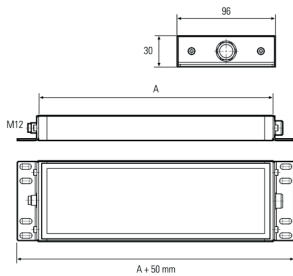

FIELDLED II Aufbau, 560 mm, 120°, 24V DC Surface-mounted luminaire

Item number: 113110-01
EAN: 426055662108

Order number:	113110-01
Model:	FIELDLED II
Type:	LED surface-mounted luminaire for machines
Illuminant:	SMD LED
Power consumption:	~ 36 W
Lamp luminous flux:	4752 lm
Lamp luminous efficiency:	132 lm/W
Light distribution:	direct
Light colour:	daylight white (5200 - 5700K)
Connected load:	24V DC $\pm$ 10%
Connection (connector):	M12 Sensor connector A-type encoded
Degree of protection:	IP69K
Class of protection:	III
Glare-free	opal white
Beam angle (optics):	120°
Operating temperature:	-30... +55 °C
Colour rendering (Ra):	> 85
Lamps lifetime:	> 60,000 h
Housing material:	aluminium
Cover material:	Safety glass, frosted, shatterproof
Height [B] x Width [C]:	30 mm x 96 mm
Length [A]:	560 mm / 610 mm
Weight (net):	1900 g
Gross weight:	2350 g
Risk group (DIN EN 62471):	free group
Marking:	CE, ETL Listed
Mounting accessories:	Montagewinkel im Lieferumfang
Dimmable:	via optional accessory
Made in:	Germany
Feature:	very bright

Lamps lifetime in operation hours (L80/B10)

Irrtümer, Systemfehler und Änderungen vorbehalten. /
Errors and technical changes excepted. 04.2022