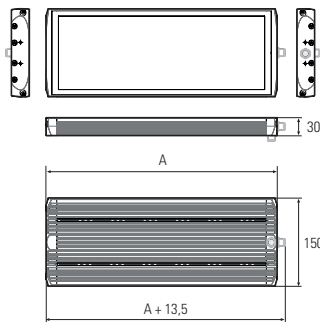

Order number:	153410-01
Model:	FIELDLED EVO 96 Aufbau
Type:	LED surface-mounted luminaire for machines
Illuminant:	SMD LED
Power consumption:	~41 W
Lamp luminous flux:	6300 lm
Lamp luminous efficiency:	155 lm/W
Light distribution:	direct
Light colour:	daylight white (5200 - 5700K)
Connected load:	24V DC $\pm$ 10%
Connection:	M12 sensor connector, A-type encoded, front-end
Degree of protection:	IP67/IP69K
Class of protection:	III
Glare-free	microprism
Beam angle (optics):	100°
Operating temperature:	-30... +60 °C
Colour rendering (Ra):	> 85
Lamps lifetime:	> 60,000 h
Housing material:	aluminium
Cover material:	ESG (toughened safety glass), shatterproof
Height [B] x Width [C]:	30 x 150 mm
Length [A]:	370 mm
Weight (net):	~1900 g
Gross weight:	~2350 g
Risk group (DIN EN 62471):	free group
Mounting accessories:	optional; two continuous screw channels for metric screws with thread M5 on the reverse
Dimmable:	via optional accessory
Marking:	CE, ETL Listed
Made in:	Germany

Lamps lifetime in operation hours (L80/B10)

Irrtümer, Systemfehler und Änderungen vorbehalten.
Errors and technical changes excepted. 04.2022