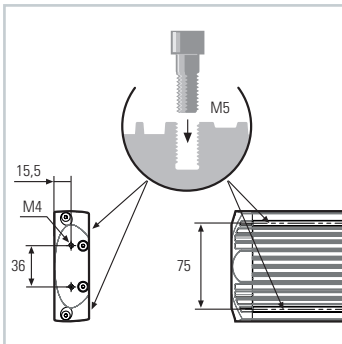

Order number:	153410-01
Model:	FIELDLED EVO 96 Aufbau
Type:	LED surface-mounted luminaire for machines
Illuminant:	SMD LED
Power consumption:	~41 W
Lamp luminous flux:	6300 lm
Lamp luminous efficiency:	155 lm/W
Light distribution:	direct
Light colour:	daylight white (5200 - 5700K)
Connected load:	24V DC $\pm$ 10%
Connection:	M12 sensor connector, A-type encoded, front-end
Degree of protection:	IP67/IP69K
Class of protection:	III
Glare-free	microprism
Beam angle (optics):	100°
Operating temperature:	-30... +60 °C
Colour rendering (Ra):	> 85
Lamps lifetime:	> 60,000 h
Housing material:	aluminium
Cover material:	ESG (toughened safety glass), shatterproof
Height [B] x Width [C]:	30 x 150 mm
Length [A]:	370 mm
Weight (net):	~1900 g
Gross weight:	~2350 g
Risk group (DIN EN 62471):	free group
Mounting accessories:	optional; two continuous screw channels for metric screws with thread M5 on the reverse
Dimmable:	via optional accessory
Marking:	CE, ETL Listed
Made in:	Germany

Lamps lifetime in operation hours (L80/B10)

Irrtümer, Systemfehler und Änderungen vorbehalten.
Errors and technical changes excepted. 04.2022