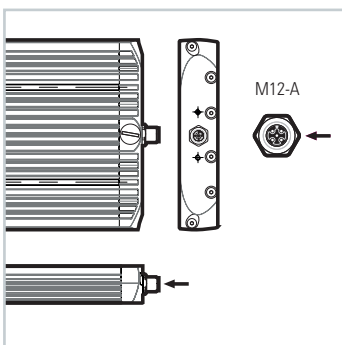

Order number:	153410-01
Model:	FIELDLED EVO 96 Aufbau
Type:	LED surface-mounted luminaire for machines
Illuminant:	SMD LED
Power consumption:	~41 W
Lamp luminous flux:	6300 lm
Lamp luminous efficiency:	155 lm/W
Light distribution:	direct
Light colour:	daylight white (5200 - 5700K)
Connected load:	24V DC $\pm$ 10%
Connection:	M12 sensor connector, A-type encoded, front-end
Degree of protection:	IP67/IP69K
Class of protection:	III
Glare-free	microprism
Beam angle (optics):	100°
Operating temperature:	-30... +60 °C
Colour rendering (Ra):	> 85
Lamps lifetime:	> 60,000 h
Housing material:	aluminium
Cover material:	ESG (toughened safety glass), shatterproof
Height [B] x Width [C]:	30 x 150 mm
Length [A]:	370 mm
Weight (net):	~1900 g
Gross weight:	~2350 g
Risk group (DIN EN 62471):	free group
Mounting accessories:	optional; two continuous screw channels for metric screws with thread M5 on the reverse
Dimmable:	via optional accessory
Marking:	CE, ETL Listed
Made in:	Germany

Lamps lifetime in operation hours (L80/B10)

Irrtümer, Systemfehler und Änderungen vorbehalten.
Errors and technical changes excepted. 04.2022