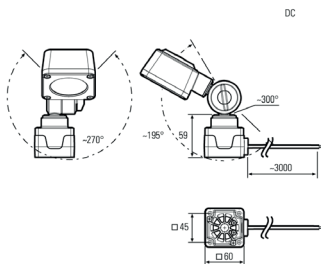

CENALED SPOT DC, Gelenkkopf

Artikel-Nr.: 121012-03
EAN: 4260556623733

Bestell-Nr.:	121012-03
Modell:	CENALED SPOT
Bauform:	LED Gelenkkopfleuchte
Leuchtmittel:	High Power LED
Lampenleistung:	~8,5 W
Lampenlichtstrom:	1120 lm
Lampenlichtausbeute:	134 lm/W
Lichtverteilung:	direkt
Lichtfarbe:	Neutralweiß (5000K)
Anschlusswert Leuchte:	24V DC \pm 10%
Betriebsgerät:	-
Anschluss Leuchte:	3 m Anschlussleitung, Ölflex, mit offenen Leitungsenden
Schutzart:	IP67
Schutzklasse:	III
Abstrahlwinkel:	30°
Betriebstemperatur:	-10... +50 °C
Farbwiedergabe (Ra):	> 80
Lampenlebensdauer:	> 60.000 h
Material Gehäuse:	Aluminium (pulverlackiert)
Material Abdeckung:	ESG 3,8 mm, sprungsicher
Sockelhöhe (B):	59 mm
Gewicht:	400 g
Bruttogewicht:	550 g
Risikogruppe:	freie Gruppe
Befestigungszubehör:	Magnethalterung optional
Dimmbar:	ja, über Taster am Leuchtenkopf, Ein/Aus und Dimmen
Gefertigt in:	Deutschland
Besonderheit:	Universell einsetzbare LED Leuchte mit hoher Schutzart

Order number:	121012-03
Model:	CENALED SPOT
Type:	LED joint head luminaire
Illuminant:	High Power LED
Power consumption:	~8,5 W
Lamp luminous flux:	1120 lm
Lamp luminous efficiency:	134 lm/W
Light distribution:	direct
Light colour:	neutral white (5000K)
Connected load:	24V DC \pm 10%
Power supply:	-
Connection (connector):	connection cable 3 m, oelflex, with open ends
Degree of protection:	IP67
Class of protection:	III
Beam angle (optics):	30°
Operating temperature:	-10... +50 °C
Colour rendering (Ra):	> 80
Lamps lifetime:	> 60,000 h
Housing material:	aluminium (powder-finished)
Cover material:	ESG 3,8 mm, shatterproof
Base height (B):	59 mm
Weight (net):	400 g
Gross weight:	550 g
Risk group (DIN EN 62471):	free group
Mounting accessories:	magnetic holder optional
Dimmable:	yes, via push button at the luminaire head , ON/OFF and dimming
Made in:	Germany
Feature:	handy LED luminaire with high degree of protection