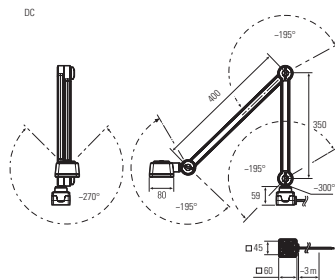

LED Arbeitsplatzleuchte LED workplace luminaire

CENALED SPOT DC, Gelenkarm

Artikel-Nr.: 121012-02
EAN: 4260556623726

Bestell-Nr.:	121012-02
Modell:	CENALED SPOT
Bauform:	LED Arbeitsplatzleuchte mit Gelenkarm
Leuchtmittel:	High Power LED
Lampenleistung:	~8,5 W
Lampenlichtstrom:	1120 lm
Lampenlichtausbeute:	134 lm/W
Lichtverteilung:	direkt
Lichtfarbe:	Neutralweiß (5000K)
Anschlusswert Leuchte:	24V DC \pm 10%
Betriebsgerät:	-
Anschluss Leuchte:	3 m Anschlussleitung, Ölflex, mit offenen Leitungsenden
Schutzart:	IP67
Schutzklasse:	III
Abstrahlwinkel:	30°
Betriebstemperatur:	-10... +50 °C
Farbwiedergabe (Ra):	> 80
Lampenlebensdauer:	> 60.000 h
Material Gehäuse:	Aluminium (pulverlackiert)
Material Abdeckung:	ESG 3,8 mm, sprungsicher
Länge Gelenkarme:	350 mm / 400 mm
Sockelhöhe (B):	59 mm
Gewicht:	1350 g
Bruttogewicht:	2550 g
Risikogruppe:	freie Gruppe
Befestigungszubehör:	Magnethalterung optional
Dimmbar:	ja, über Taster am Leuchtenkopf, Ein/Aus und Dimmen
Kennzeichnung:	CE, ETL Listed
Gefertigt in:	Deutschland
Besonderheit:	Universell einsetzbare Gelenkarmleuchte mit hoher Schutzart