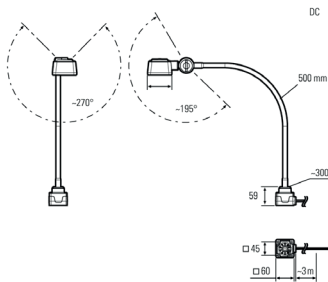

LED Arbeitsplatzleuchte LED workplace luminaire

CENALED SPOT DC, Flexarm

Artikelnr.:	121012-01
EAN:	4260556623719
Bestell-Nr.:	121012-01
Modell:	CENALED SPOT
Bauform:	LED Arbeitsplatzleuchte mit Schwanenhals
Leuchtmittel:	High Power LED
Lampenleistung:	~8,5 W
Lampenlichtstrom:	1120 lm
Lampenlichtausbeute:	134 lm/W
Lichtverteilung:	direkt
Lichtfarbe:	Neutralweiß (5000K)
Anschlusswert Leuchte:	24V DC ± 10%
Betriebsgerät:	-
Anschluss Leuchte:	3 m Anschlussleitung, Ölflex, mit offenen Leitungsenden
Schutzart:	IP67
Schutzklasse:	III
Abstrahlwinkel:	30°
Betriebstemperatur:	-10... +50 °C
Farbwiedergabe (Ra):	> 80
Lampenlebensdauer:	> 60.000 h
Material Gehäuse:	Aluminium (pulverlackiert)
Länge Flexarm [A]:	500 mm
Sockelhöhe (B):	59 mm
Befestigung:	Anschraubsockel
Gewicht:	800 g
Bruttogewicht:	1400 g
Risikogruppe:	freie Gruppe
Befestigungszubehör:	Magnethalterung optional
Dimmbar:	ja, über Taster am Leuchtenkopf, Ein/Aus und Dimmen
Kennzeichnung:	CE, ETL Listed
Gefertigt in:	Deutschland
Besonderheit:	Universell einsetzbare Arbeitsleuchte mit hoher Schutzart