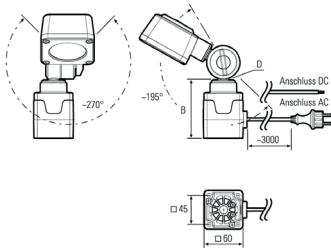

CENALED SPOT AC, Gelenkkopf

Artikel-Nr.: 121012-13
EAN: 4260556623764

Bestell-Nr.:	121012-13
Modell:	CENALED SPOT
Bauform:	LED Gelenkkopfleuchte
Leuchtmittel:	High Power LED
Lampenleistung:	~9 W
Lampenlichtstrom:	1120 lm
Lampenlichtausbeute:	134 lm/W
Lichtverteilung:	direkt
Lichtfarbe:	Neutralweiß (5000K)
Anschlusswert Leuchte:	100-305V AC ± 10%, 50-60 Hz
Betriebsgerät:	integriert
Anschluss Leuchte:	3 m Geräteleitung mit Schutzkontaktstecker CEE 7/7
Schutzart:	IP65
Schutzklasse:	I
Abstrahlwinkel:	30°
Betriebstemperatur:	-10... +50 °C
Farbwiedergabe (Ra):	> 80
Lampenlebensdauer:	> 60.000 h
Material Gehäuse:	Aluminium (pulverlackiert)
Material Abdeckung:	ESG 3,8 mm, sprungsicher
Sockelhöhe (B):	88 mm
Gewicht:	400 g
Bruttogewicht:	550 g
Risikogruppe (DIN EN 62471):	freie Gruppe
Befestigungszubehör:	Magnethalterung optional
Dimmbar:	ja, über Taster am Leuchtenkopf, Ein/Aus und Dimmen
Gefertigt in:	Deutschland
Besonderheit:	Universell einsetzbare Gelenkkopfleuchte mit hoher Schutzart

Order number:	121012-13
Model:	CENALED SPOT
Type:	LED joint head luminaire
Illuminant:	High Power LED
Power consumption:	~9 W
Lamp luminous flux:	1120 lm
Lamp luminous efficiency:	134 lm/W
Light distribution:	direct
Light colour:	neutral white (5000K)
Connected load:	100-305V AC \pm 10%, 50-60 Hz
Power supply:	inbuilt
Connection (connector):	connection cable 3 m with SCHUKO CEE 7/7
Degree of protection:	IP65
Class of protection:	I
Beam angle (optics):	30°
Operating temperature:	-10... +50 °C
Colour rendering (Ra):	> 80
Lamps lifetime:	> 60,000 h
Housing material:	aluminium (powder-finished)
Cover material:	ESG 3,8 mm, shatterproof
Base height (B):	88 mm
Weight (net):	400 g
Gross weight:	550 g
Risk group (DIN EN 62471):	free group
Mounting accessories:	magnetic holder optional
Dimmable:	yes, via push button at the luminaire head , ON/OFF and dimming
Made in:	Germany
Feature:	handy LED luminaire with high degree of protection